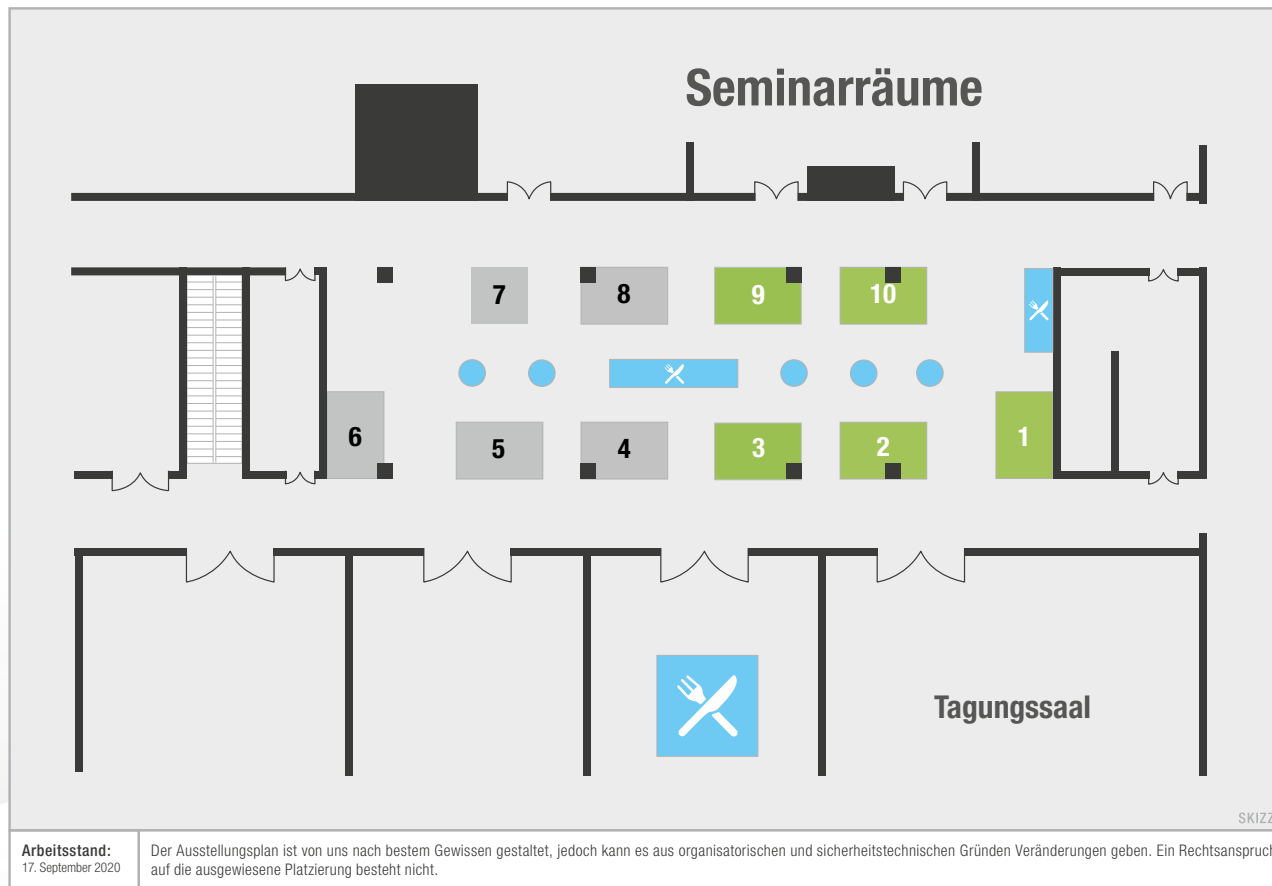

AUSSTELLUNGSPLAN

Essener Forum für Innovative Implantologie

25. und 26. September 2020 · Essen · ATLANTIC Congress Hotel ESSEN

Hinweis – Vorläufiger Ausstellungsplan:
Aufgrund der gesetzlichen Regelungen und den
aktuellen Hygienevorschriften kann es zu
kurzfristigen Änderungen kommen.

powered by

ZWP ONLINE

www.zwp-online.info

AUSSTELLERVERZEICHNIS

1. 1 Geistlich
2. 2 lege artis
3. 3 BICON
4. 4 Demedi-Dent
5. 5 M Tec
6. 6 PVS dental
7. 7 Frank Meyer Dental
8. 8 mectron
9. 9 Dentaurum
10. 10 Dentsply Sirona

- Verlinkung auf ZWP online
- keine Verlinkung auf ZWP online
- Catering